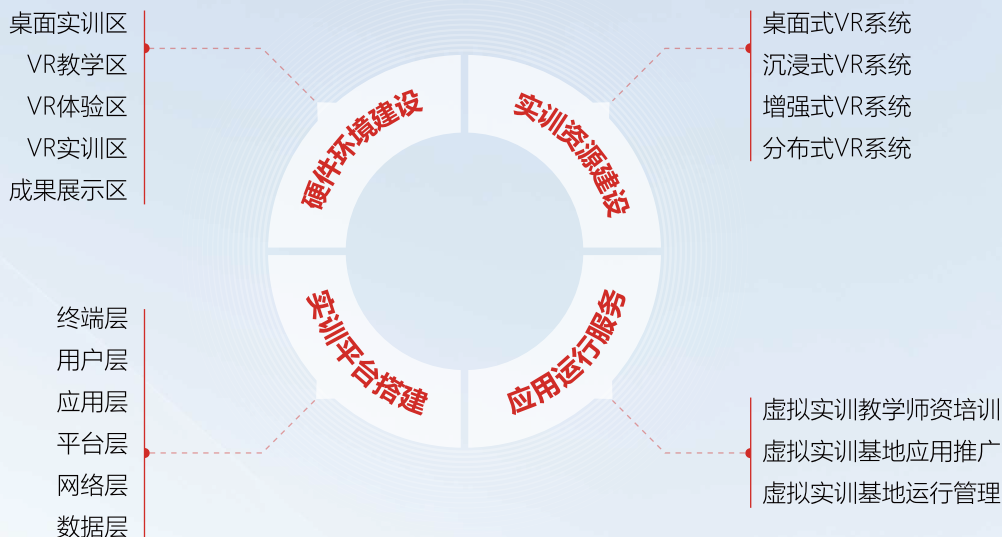

10⁺ 国家示范性虚拟仿真实训基地

50⁺ 国家智慧教育平台虚拟仿真示范案例

100⁺ 国家、省级虚拟仿真实验/实训项目

虚拟仿真实训整体解决方案

虚拟仿真实训基地 | 虚拟仿真实训项目 | 虚拟仿真实验

顶层设计

四位一体内容架构，科学规划顶层设计，系统统筹基地建设

硬件环境

多区域、全方位硬件环境，有效满足学校实训教学环境需求

专业虚拟仿真实训中心

实训室1

实训室2

实训室3

按产业链逻辑、人才培养逻辑、工序工艺逻辑、生产流程逻辑组合

虚拟仿真体验中心

公共虚拟仿真实训中心