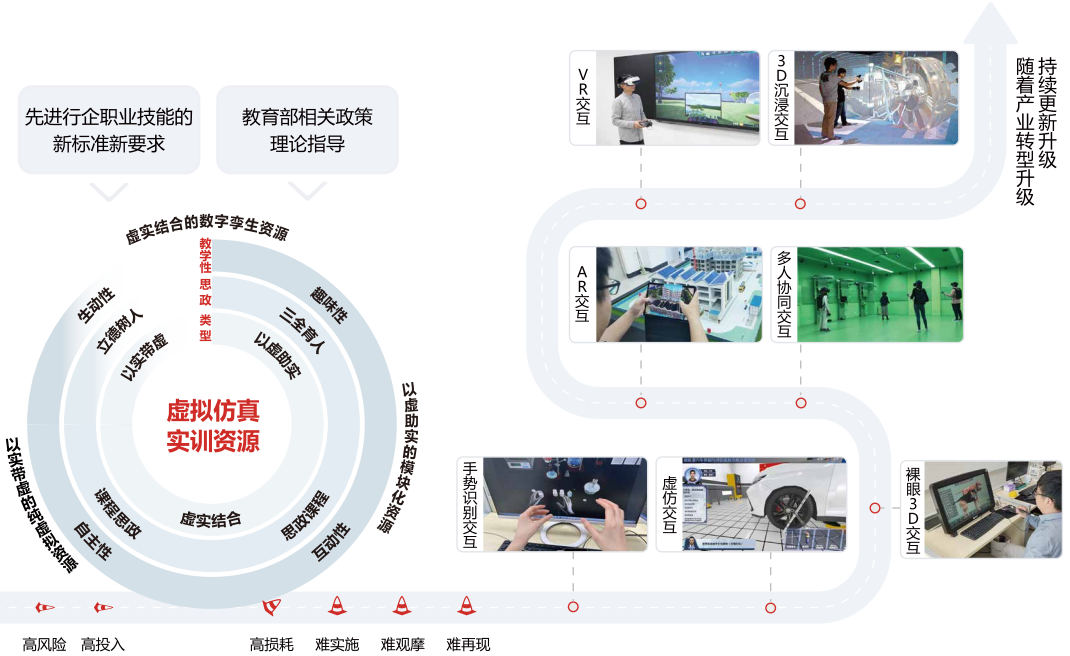

实训资源

多形态、全过程虚拟仿真实训系统，助力实训教学有效开展

融合先进行企标准 融通教育政策理念 融合新兴数字技术